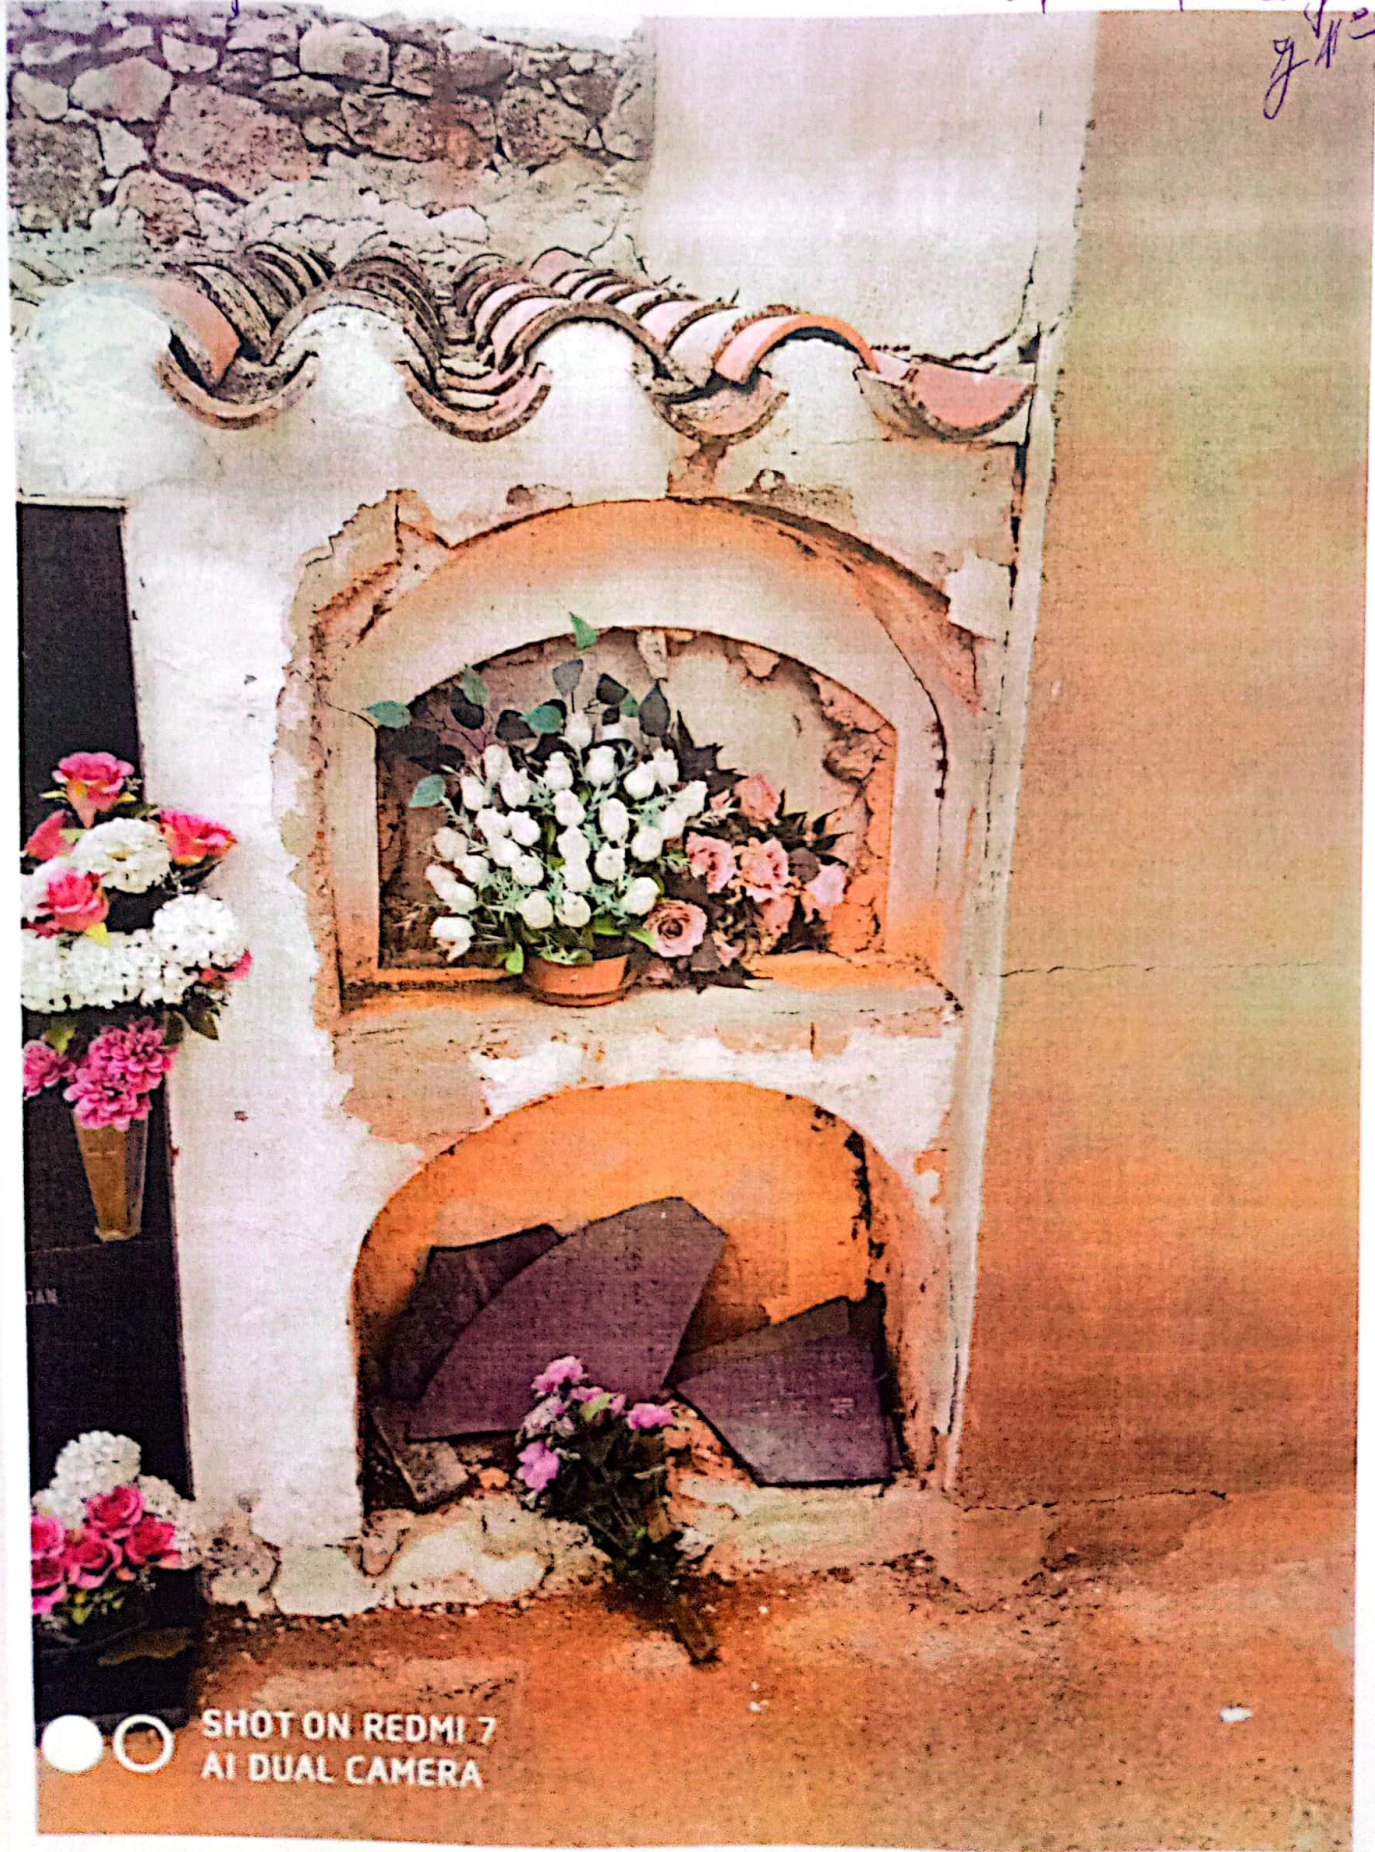

Calle final panel
OESTE

Herniz Roxo
alle del fado che

webmail.dipualba.es (1500x2000)

Caus

Pared OESTE
4º cuerpo. bajo
y 11º

SHOT ON REDMI 7
AI DUAL CAMERA

Calle final ^{debe}
FONDO OESTE

cayo F.

cayo 6°

Contorno de fondo
NORTE = SUR